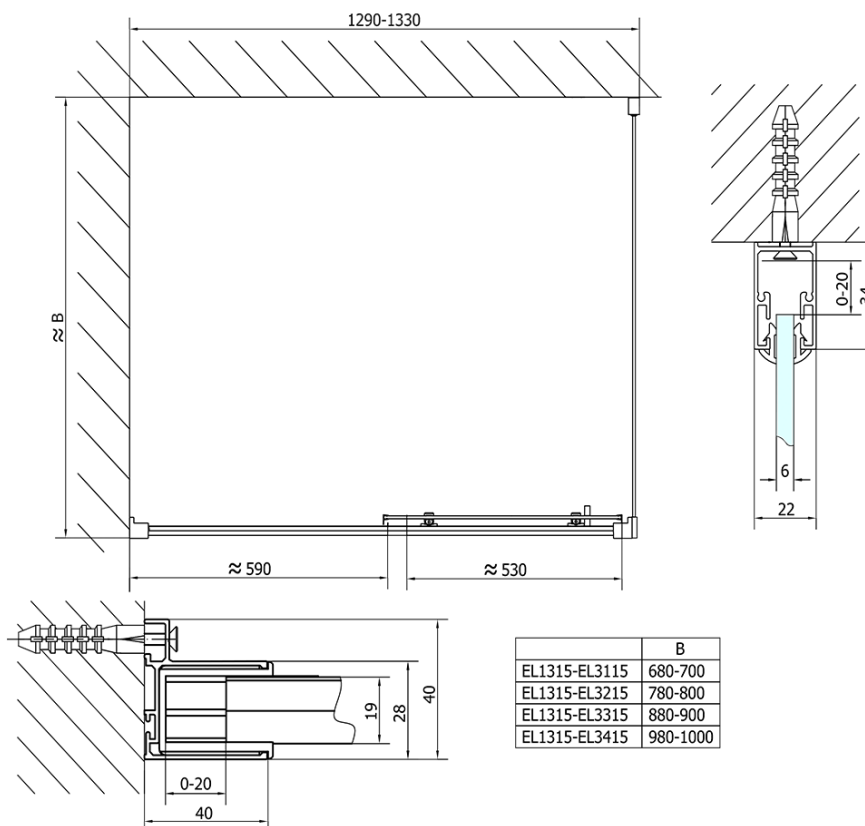

Produktový list

Objednací kód: **EL1315EL3215**

Easy Line obdélníkový sprchový kout 1300x800mm L/P varianta

	B
EL1315-EL3115	680-700
EL1315-EL3215	780-800
EL1315-EL3315	880-900
EL1315-EL3415	980-1000