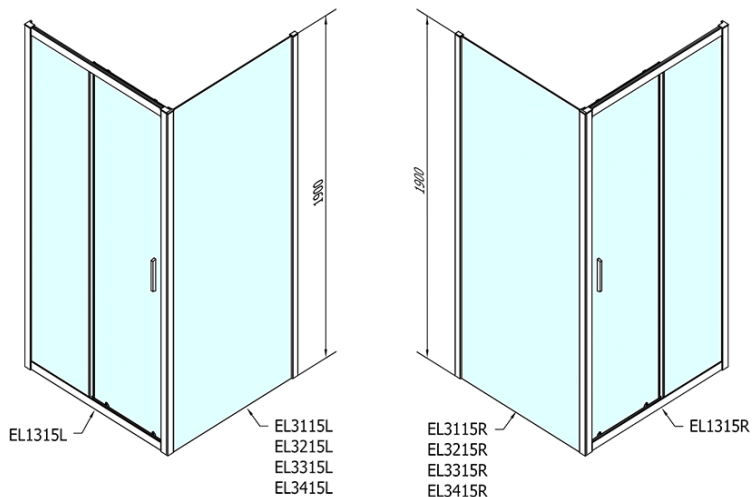

Produktový list

Objednací kód: **EL1315EL3215**

Easy Line obdélníkový sprchový kout 1300x800mm L/P varianta

	B
EL1315-EL3115	680-700
EL1315-EL3215	780-800
EL1315-EL3315	880-900
EL1315-EL3415	980-1000